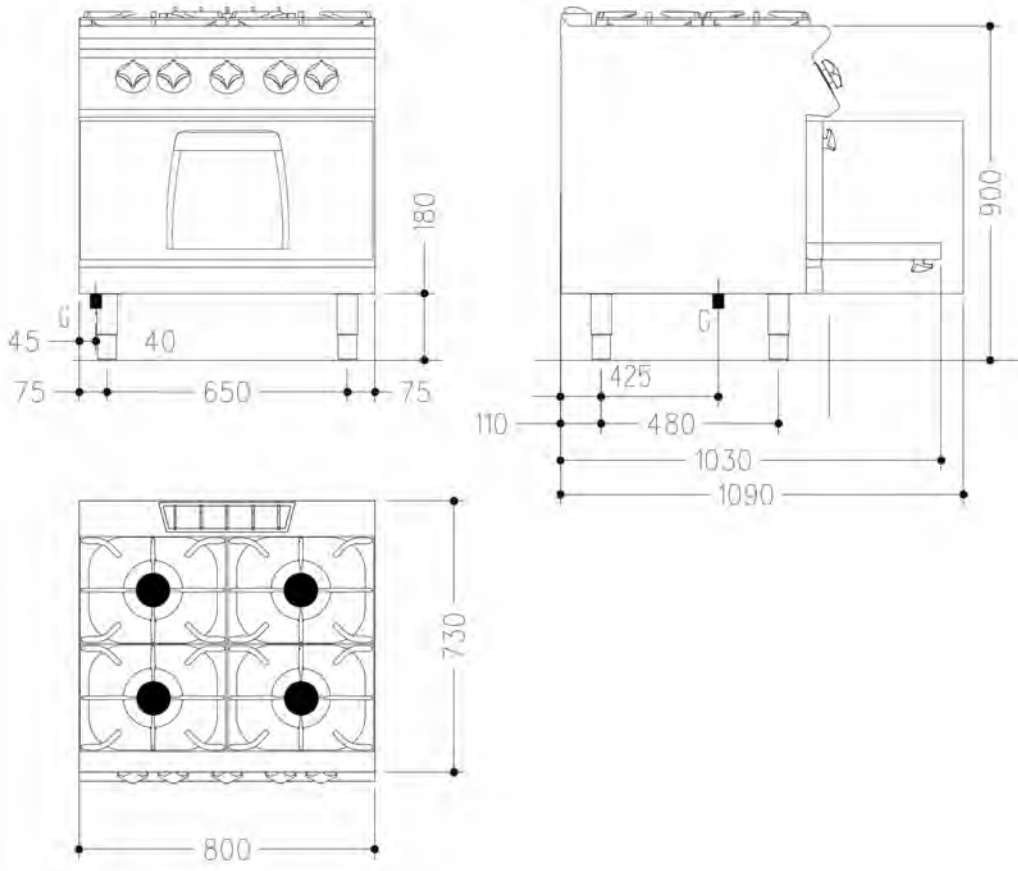

Chapitre
CUISSON STAR 70

Section
FOURNEAUX GAZ

Modele
NC7FG8G32

Reference
CR0598090

CUISINIÈRE AU GAZ 4 FEUX AVEC FOUR AU GAZ

Cuisinière monobloc, plan de cuisson au gaz réalisé en acier inox AISI 304. Plan embouti épaisseur 15/10, conçu pour l'assemblage aux extrémités et le montage de l'accessoire colonne d'eau. Appareil comprenant 4 brûleurs principaux dont la puissance maximum est de 6 kW, fixés hermétiquement au plan. Réglage constant de la puissance de 1,6 à 6 kW, par robinet de sécurité avec thermocouple. Allumage du brûleur principal par veilleuse permanente à basse consommation (170 W). Veilleuse et thermocouple se trouvent sous le brûleur principal et sont protégés contre les chocs accidentels et les débordements. Plan à angles arrondis pour faciliter le nettoyage, avec grilles en fonte émaillée RAAF (résistant aux acides, aux alcalis et à la flamme). Four au gaz GN 2/1 avec robinet thermostatique permettant de régler la température de 50°C à 300°C. Brûleur à flamme stabilisée avec veilleuse, thermocouple de sécurité et allumage piézoélectrique. Chambre de cuisson en acier inox, dimensions 575x654x300h mm. Puissance du four 8 kW. Sole du four en acier émaillé forte épaisseur. Contreporte du four en acier inox à étanchéité labyrinthe. Appareil doté de pieds réglables en hauteur en acier inox.

Donnees techniques

Largeur mm.:	800	Dim. Int. four mm.:	575x654x300h
Profondeur mm.:	730	Capacité du four:	3 x GN 2/1
Hauteur mm.:	870	Puissance du four kW:	8 kW
Poids kg.:	116.00	Nr. zones de cuisson:	4 x 6 kW
Volume m³:	0.80	Dim. Plaque mm:	
Alimentation:		Dim. zone cuisson mm:	
Puissance kW gaz:	32.00	Nr. de cuves:	
Puissance kW el.:		Dim. cuve mm:	
		Cap. de la cuve lt.:	

Chapitre
CUISSON STAR 70
Section
FOURNEAUX GAZ

Modele
NC7FG8G32
Reference
CR0598090

CUISINIÈRE AU GAZ 4 FEUX AVEC FOUR AU GAZ

Legende

(E) Arrivée électrique 1:

(E) Arrivée électrique 2:

(G) Gaz: Ø1/2"- H=200mm