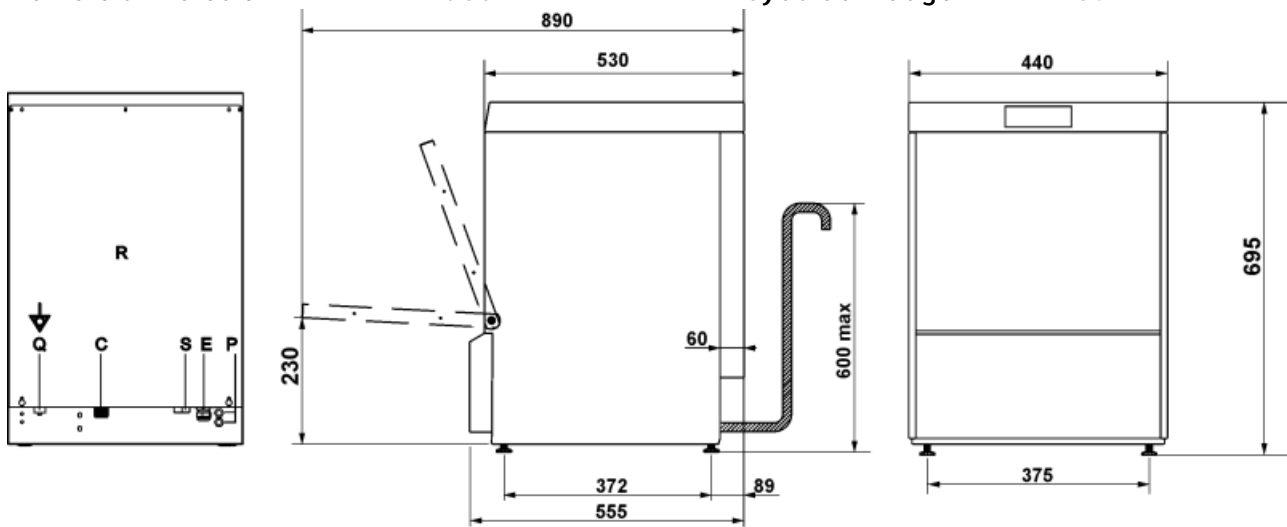

Doseur de détergent avec pompe péristaltique	Oui, à réglage manuel	Diamètre tuyau d'évacuation	21,5 mm
Doseur de produit de rinçage avec pompe péristaltique	Oui, à réglage manuel	Départ automatique	Oui, OFF par défaut
Soft Start	Oui		
Thermostop	Oui		

Accessoires inclus

Panier à couverts	1x PHOOS01	Tuyau de chargement	Oui - 1,5m
Paniers universels	2x PB40G01	Tuyau de vidage	Oui - 2 m

R	Pannello retro	Lower back panel
Q	Morsetto equipotenziale	Earth terminal
C	Tubo di carico	Filler hose
S	Tubo di scarico	Drain hose
P	Tubi pompe peristaltiche	Peristaltic hoses
E	Cavo alimentazione elettrica	Electricity supply cable