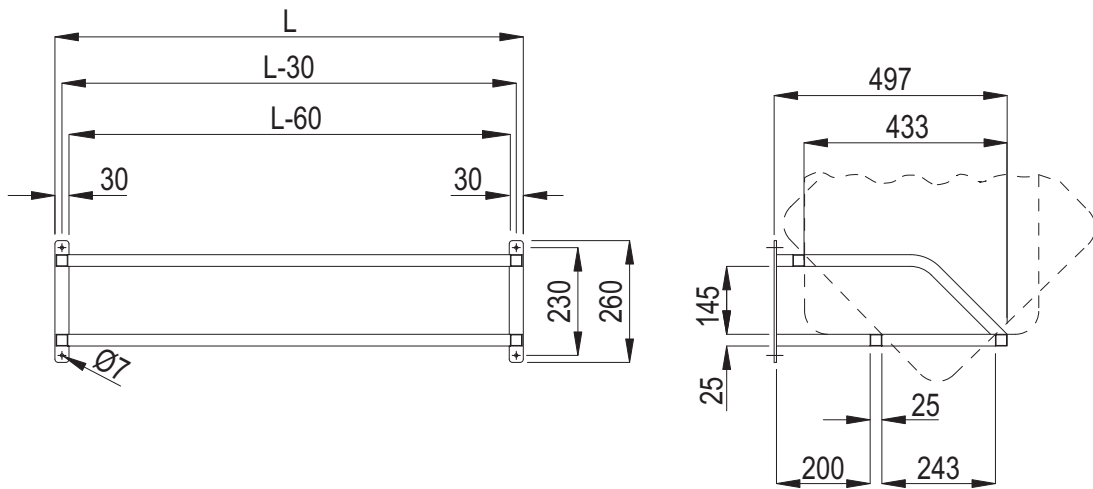

ETAGERES 1 NIVEAU POUR CASIERS

LAVERIE

Etagère murale horizontale largeur 500 mm