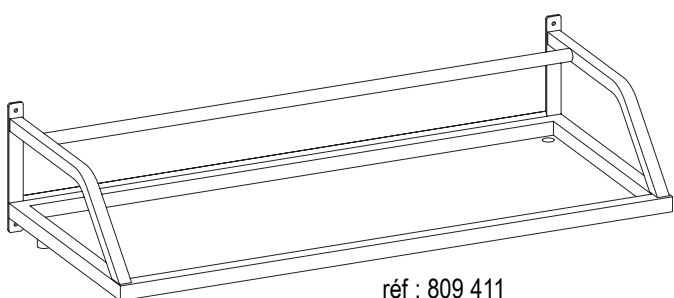

ETAGERES 1 NIVEAU POUR CASIERS

réf : 809 401

ETAGERE MURALE HORIZONTALE

- Etagère pour casiers standards 500 x 500 mm.
- Construction en acier inoxydable alimentaire.
- 2 platines de fixation en acier inoxydable alimentaire épaisseur 50/10^{ème} mm.
- 2 butées tube en acier inoxydable alimentaire 25 x 25 mm.
- Support panier en tube en acier inoxydable alimentaire 25 x 25 mm.
- Fixation de l'étagère sur un mur ou sur un support en tube boulonnable.

réf : 809 411

ETAGERE MURALE INCLINEE AVEC TOLE DE FOND

- Etagère pour casiers standards 500 x 500 mm.
- Construction en acier inoxydable alimentaire.
- 2 platines de fixation en acier inoxydable alimentaire épaisseur 50/10^{ème} mm.
- Support casiers en tôle en acier inoxydable alimentaire brossée épaisseur 15/10^{ème} mm.
- 2 tubes d'évacuation en acier inoxydable alimentaire Ø25 - longueur 50 mm.
- Fixation de l'étagère sur un mur ou sur un support en tube boulonnable.

réf : 809 441

ETAGERE CENTRALE DOUBLE PENTE

- Etagère pour casiers standards 500 x 500 mm.
- Construction en acier inoxydable alimentaire.
- Support casiers en tôle en acier inoxydable alimentaire brossée épaisseur 15/10^{ème} mm.
- 2 tubes d'évacuation en acier inoxydable alimentaire Ø25 - longueur 50 mm.
- Fixation de l'étagère par boulonnage sur les bords de la table de laverie.

Etagère centrale largeur 650 mm double pente avec tôle de fond