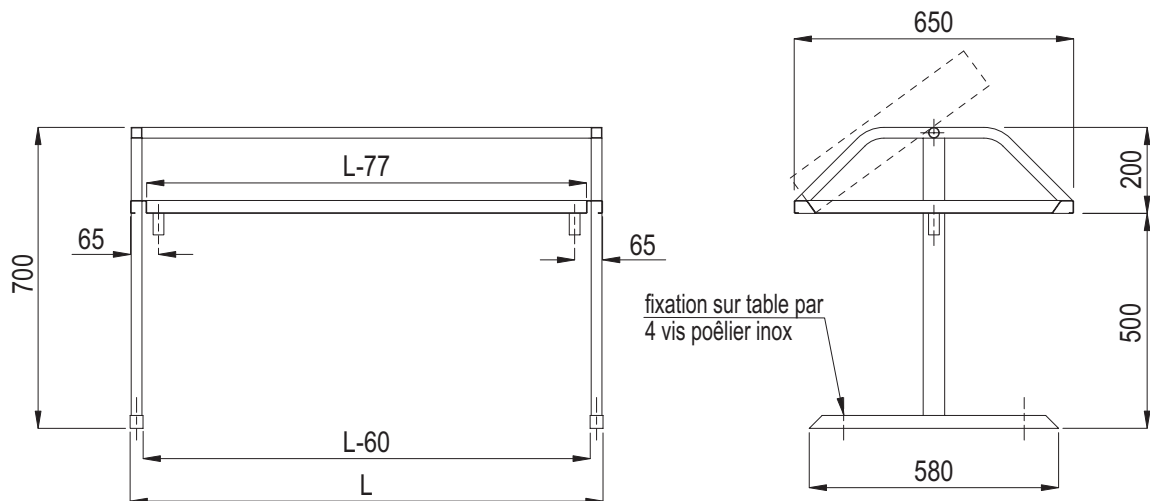

réf : 809 441

ETAGERE CENTRALE DOUBLE PENTE

- Etagère pour casiers standards 500 x 500 mm.
- Construction en acier inoxydable alimentaire.
- Support casiers en tôle en acier inoxydable alimentaire brossée épaisseur 15/10^{ème} mm.
- 2 tubes d'évacuation en acier inoxydable alimentaire Ø25 - longueur 50 mm.
- Fixation de l'étagère par boulonnage sur les bords de la table de laverie.

Désignations	Longueur hors-tout L(mm)	Références
Etagère murale horizontale largeur 500 mm	1100	809 401
	1600	809 402
	2100	809 403
Etagère murale inclinée largeur 500 mm avec tôle de fond	1100	809 411
	1600	809 412
	2100	809 413
Etagère centrale largeur 650 mm double pente avec tôle de fond	1100	809 441
	1600	809 442
	2100	809 443

-Possibilité de réalisation d'étagères sur mesure. Nous consulter.

ETAGERES 1 NIVEAU POUR CASIERS

LAVERIE

Etagère murale horizontale largeur 500 mm

Etagère murale inclinée largeur 500 mm avec tôle de fond

Etagère centrale largeur 650 mm double pente avec tôle de fond