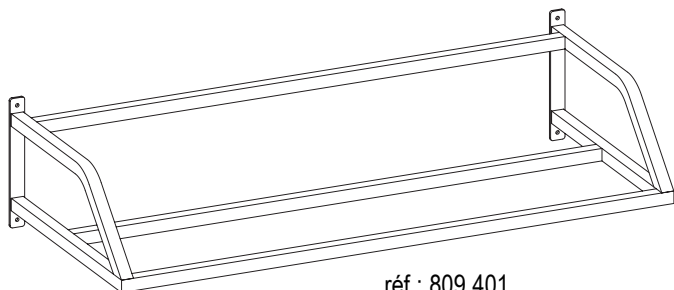

ETAGERES 1 NIVEAU POUR CASIERS

réf : 809 401

ETAGERE MURALE HORIZONTALE

- Etagère pour casiers standards 500 x 500 mm.
- Construction en acier inoxydable alimentaire.
- 2 platines de fixation en acier inoxydable alimentaire épaisseur 50/10^{ème} mm.
- 2 butées tube en acier inoxydable alimentaire 25 x 25 mm.
- Support panier en tube en acier inoxydable alimentaire 25 x 25 mm.
- Fixation de l'étagère sur un mur ou sur un support en tube boulonnable.

réf : 809 411

ETAGERE MURALE INCLINEE AVEC TOLE DE FOND

- Etagère pour casiers standards 500 x 500 mm.
- Construction en acier inoxydable alimentaire.
- 2 platines de fixation en acier inoxydable alimentaire épaisseur 50/10^{ème} mm.
- Support casiers en tôle en acier inoxydable alimentaire brossée épaisseur 15/10^{ème} mm.
- 2 tubes d'évacuation en acier inoxydable alimentaire Ø25 - longueur 50 mm.
- Fixation de l'étagère sur un mur ou sur un support en tube boulonnable.

réf : 809 441

ETAGERE CENTRALE DOUBLE PENTE

- Etagère pour casiers standards 500 x 500 mm.
- Construction en acier inoxydable alimentaire.
- Support casiers en tôle en acier inoxydable alimentaire brossée épaisseur 15/10^{ème} mm.
- 2 tubes d'évacuation en acier inoxydable alimentaire Ø25 - longueur 50 mm.
- Fixation de l'étagère par boulonnage sur les bords de la table de laverie.

Etagère centrale largeur 650 mm double pente avec tôle de fond