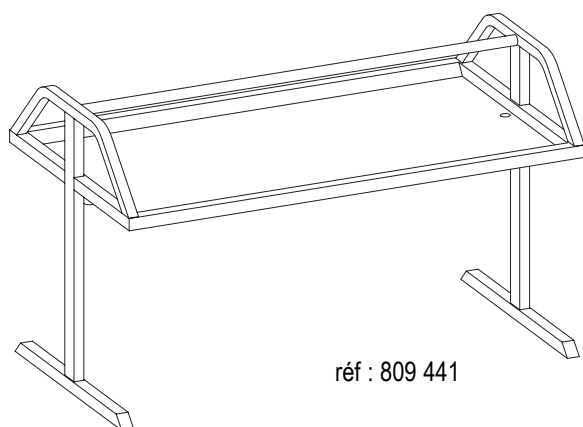

ETAGERES 1 NIVEAU POUR CASIERS

réf : 809 401

ETAGERE MURALE HORIZONTALE

- Etagère pour casiers standards 500 x 500 mm.
- Construction en acier inoxydable alimentaire.
- 2 platines de fixation en acier inoxydable alimentaire épaisseur 50/10^{ème} mm.
- 2 butées tube en acier inoxydable alimentaire 25 x 25 mm.
- Support panier en tube en acier inoxydable alimentaire 25 x 25 mm.
- Fixation de l'étagère sur un mur ou sur un support en tube boulonnable.

réf : 809 411

ETAGERE MURALE INCLINEE AVEC TOLE DE FOND

- Etagère pour casiers standards 500 x 500 mm.
- Construction en acier inoxydable alimentaire.
- 2 platines de fixation en acier inoxydable alimentaire épaisseur 50/10^{ème} mm.
- Support casiers en tôle en acier inoxydable alimentaire brossée épaisseur 15/10^{ème} mm.
- 2 tubes d'évacuation en acier inoxydable alimentaire Ø25 - longueur 50 mm.
- Fixation de l'étagère sur un mur ou sur un support en tube boulonnable.

réf : 809 441

ETAGERE CENTRALE DOUBLE PENTE

- Etagère pour casiers standards 500 x 500 mm.
- Construction en acier inoxydable alimentaire.
- Support casiers en tôle en acier inoxydable alimentaire brossée épaisseur 15/10^{ème} mm.
- 2 tubes d'évacuation en acier inoxydable alimentaire Ø25 - longueur 50 mm.
- Fixation de l'étagère par boulonnage sur les bords de la table de laverie.

Etagère centrale largeur 650 mm double pente avec tôle de fond