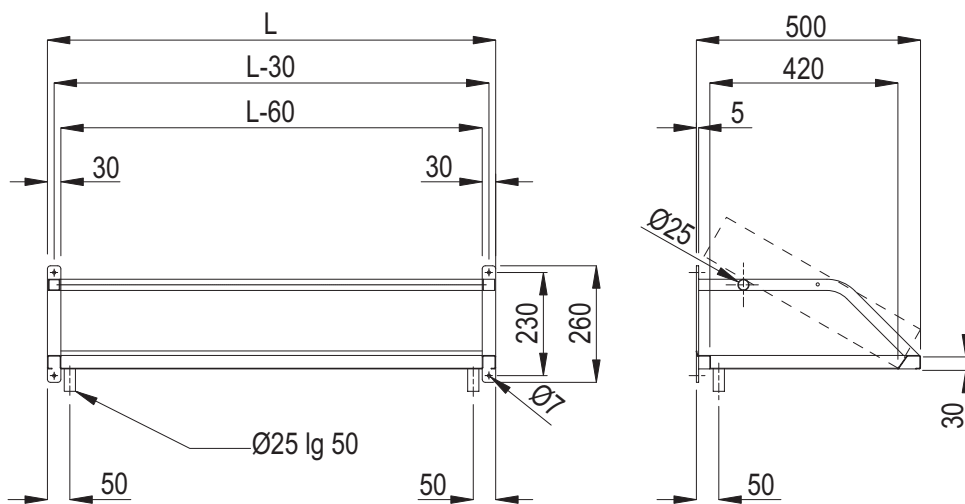

réf : 809 441

ETAGERE CENTRALE DOUBLE PENTE

- Etagère pour casiers standards 500 x 500 mm.
- Construction en acier inoxydable alimentaire.
- Support casiers en tôle en acier inoxydable alimentaire brossée épaisseur 15/10^{ème} mm.
- 2 tubes d'évacuation en acier inoxydable alimentaire Ø25 - longueur 50 mm.
- Fixation de l'étagère par boulonnage sur les bords de la table de laverie.

Désignations	Longueur hors-tout L(mm)	Références
Etagère murale horizontale largeur 500 mm	1100	809 401
	1600	809 402
	2100	809 403
Etagère murale inclinée largeur 500 mm avec tôle de fond	1100	809 411
	1600	809 412
	2100	809 413
Etagère centrale largeur 650 mm double pente avec tôle de fond	1100	809 441
	1600	809 442
	2100	809 443

-Possibilité de réalisation d'étagères sur mesure. Nous consulter.

ETAGERES 1 NIVEAU POUR CASIERS

LAVERIE

Etagère murale horizontale largeur 500 mm

Etagère murale inclinée largeur 500 mm avec tôle de fond

Etagère centrale largeur 650 mm double pente avec tôle de fond